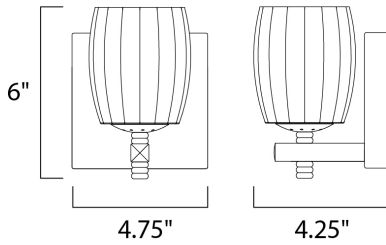

**MEASUREMENTS**

DIMENSION : 4.75" W x 6." H x 4.25" Ext  
 MAX OAH : 4.75" W x 4.75" H  
 HANGING WEIGHT : 2.33 lb

**LAMPING**

LUMENS : 280 Rated (0 Del.)  
 BULB : 1 x 4W (INCLUDED), 4W Total  
 DIMMABLE : Dimmable  
 CRI : 80+ CRI  
 COLOR\_TEMP : 3000K