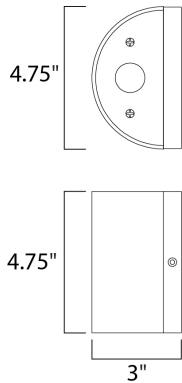

MEASUREMENTS

DIMENSION : 4.75" W x 4.75" H x 3." Ext
 BACK PLATE : 4.75" W x 0.5" H x 2.25" HCO
 HANGING WEIGHT : 2.68 lb

LAMPING

INPUT VOLTAGE : 120V
 LUMENS : 420 Rated (0 Del.)
 BULB : 2 x 3W (INTEGRATED), 6W Total
 CRI : 80+ CRI
 COLOR_TEMP : 3000K
 LIGHTING_DIRECTION : Up/Dn